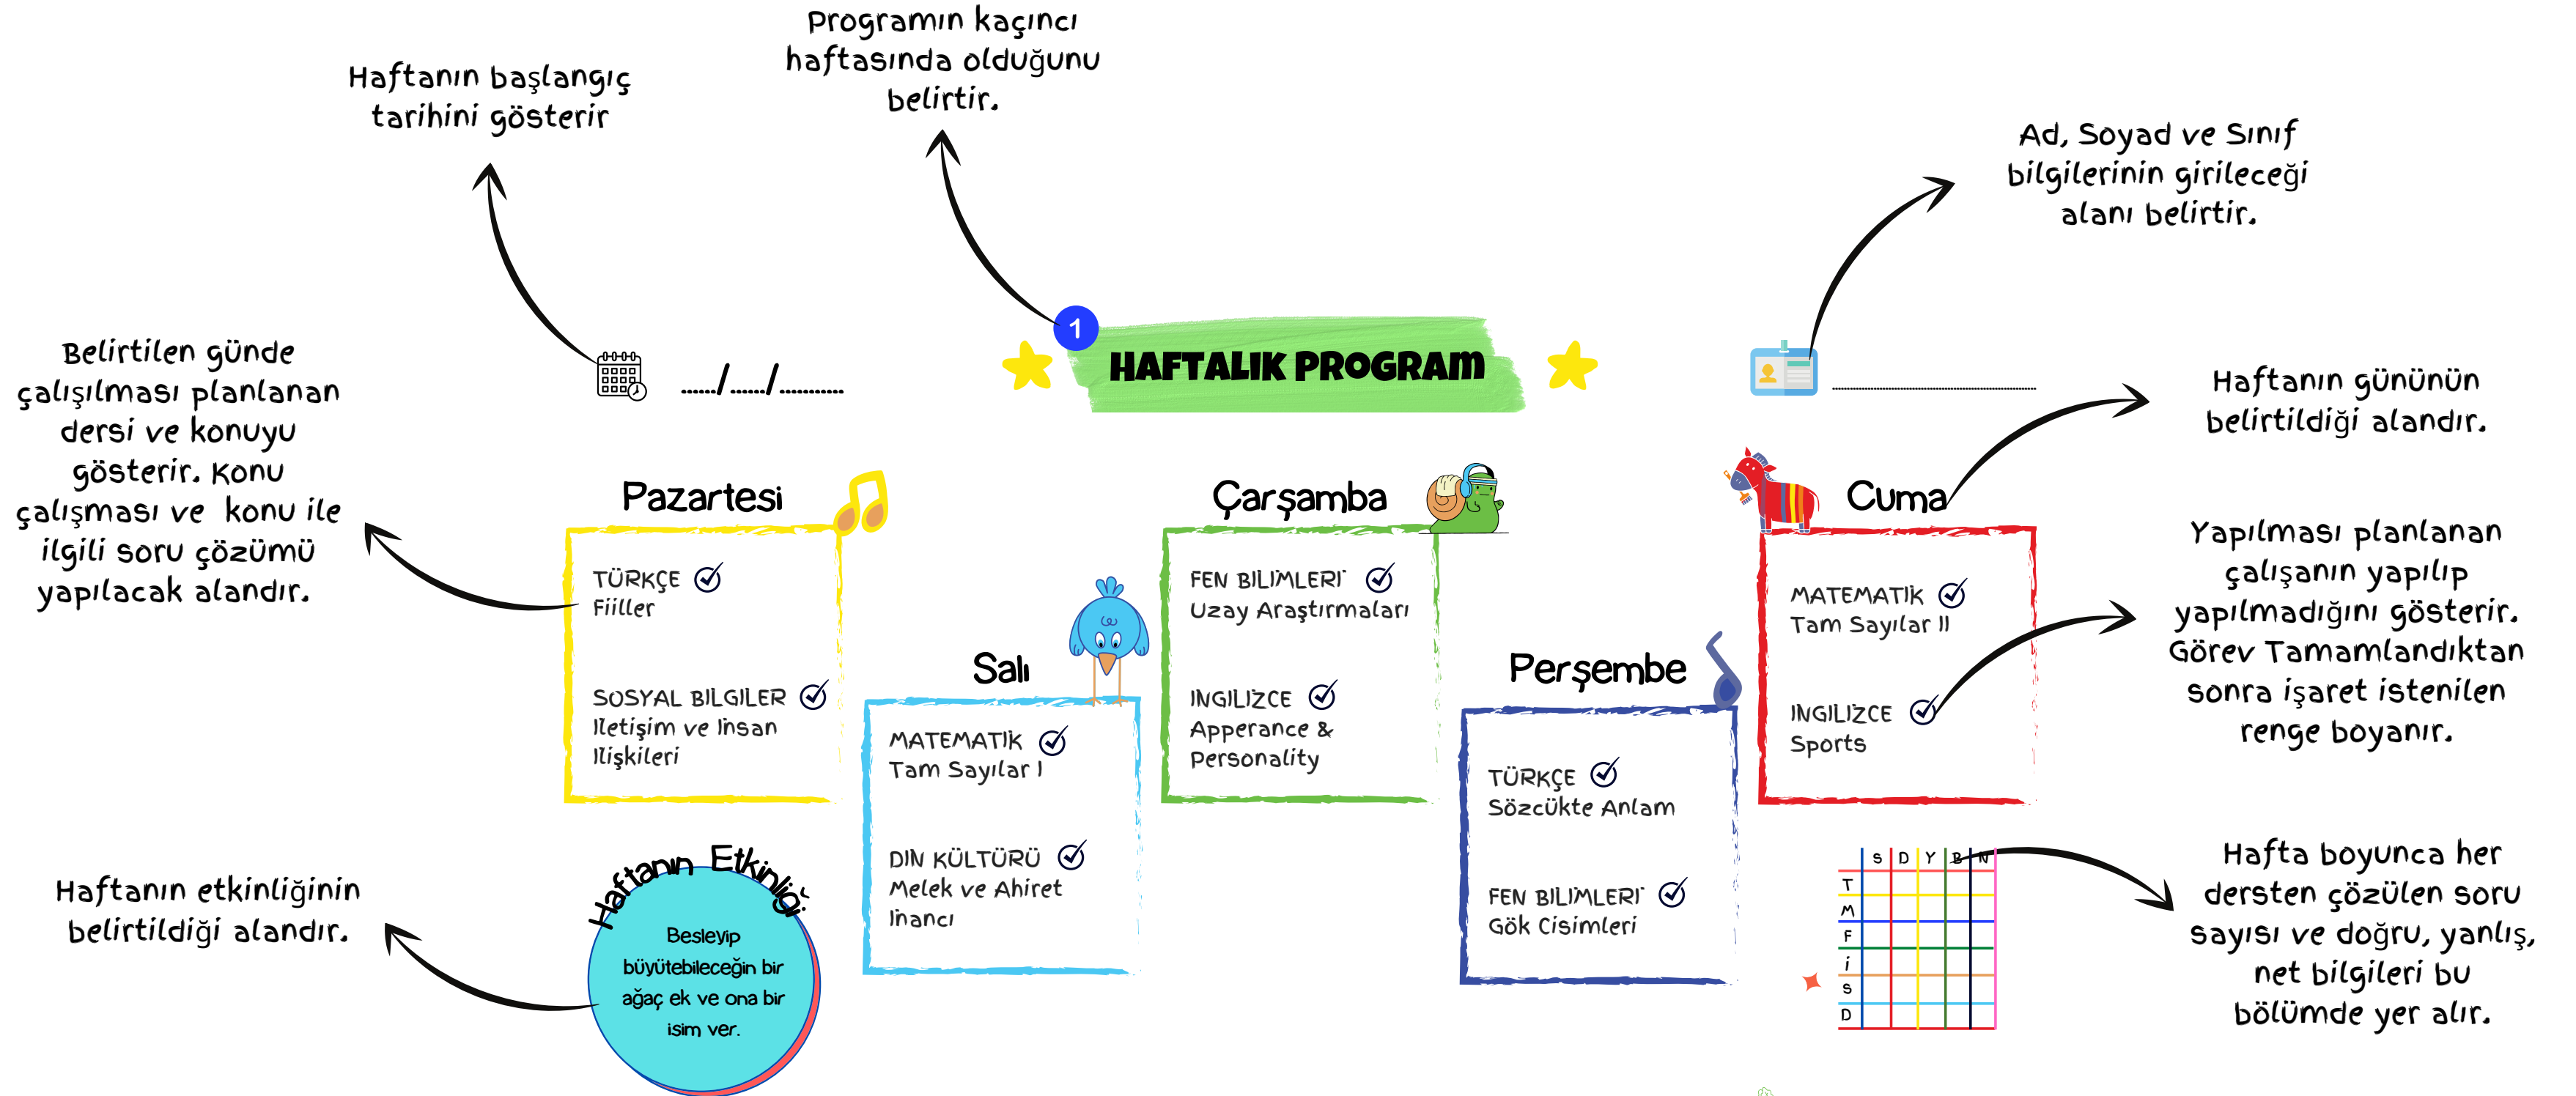

YAZ TATİLİ TEKRAR VE ETKİNLİK PROGRAMI

5.
SINIF

emre iimay
PSİKOLOJİK DANIŞMAN

...../...../.....

1

HAFTALIK PROGRAM

5.
SINIF

Pazartesi